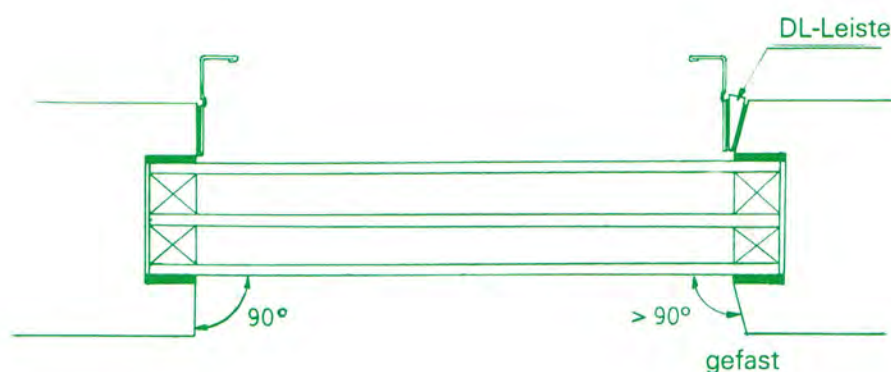

## AUFBAUANLEITUNG:

Zuerst müssen die Fensterrahmen, an die die Metallschienen angeklebt werden sollen, gereinigt werden.

Die Schienen werden mit einem vormontierten Klebefilm angebracht.

Die Easy Down-Jalousetten werden jetzt von unten nach oben in ihre gefederten Riegel geschoben und sind fertig zu verwenden (Bild 1). Ist der Winkel zwischen Glas- und Fensterrahmen nicht rechtwinklich sondern gefast, gibt es Ausfüllungsleisten von entweder 10–12 Grad, DL 12 oder 18–20 Grad, DL 18 (Bild 2). Easy Down-Jalousetten passen an alle Fenster. Die Easy Down-Jalousetten gibt es auch mit extrem gutschliessenden Lamellen. Mit diesem Modell kann man auch bei hellem Tageslicht Räume für z.B. Film- und Videovorführungen verdunkeln. Diese Lamellen sind auch wärmeisolierend.

Bild 1

Bild 2